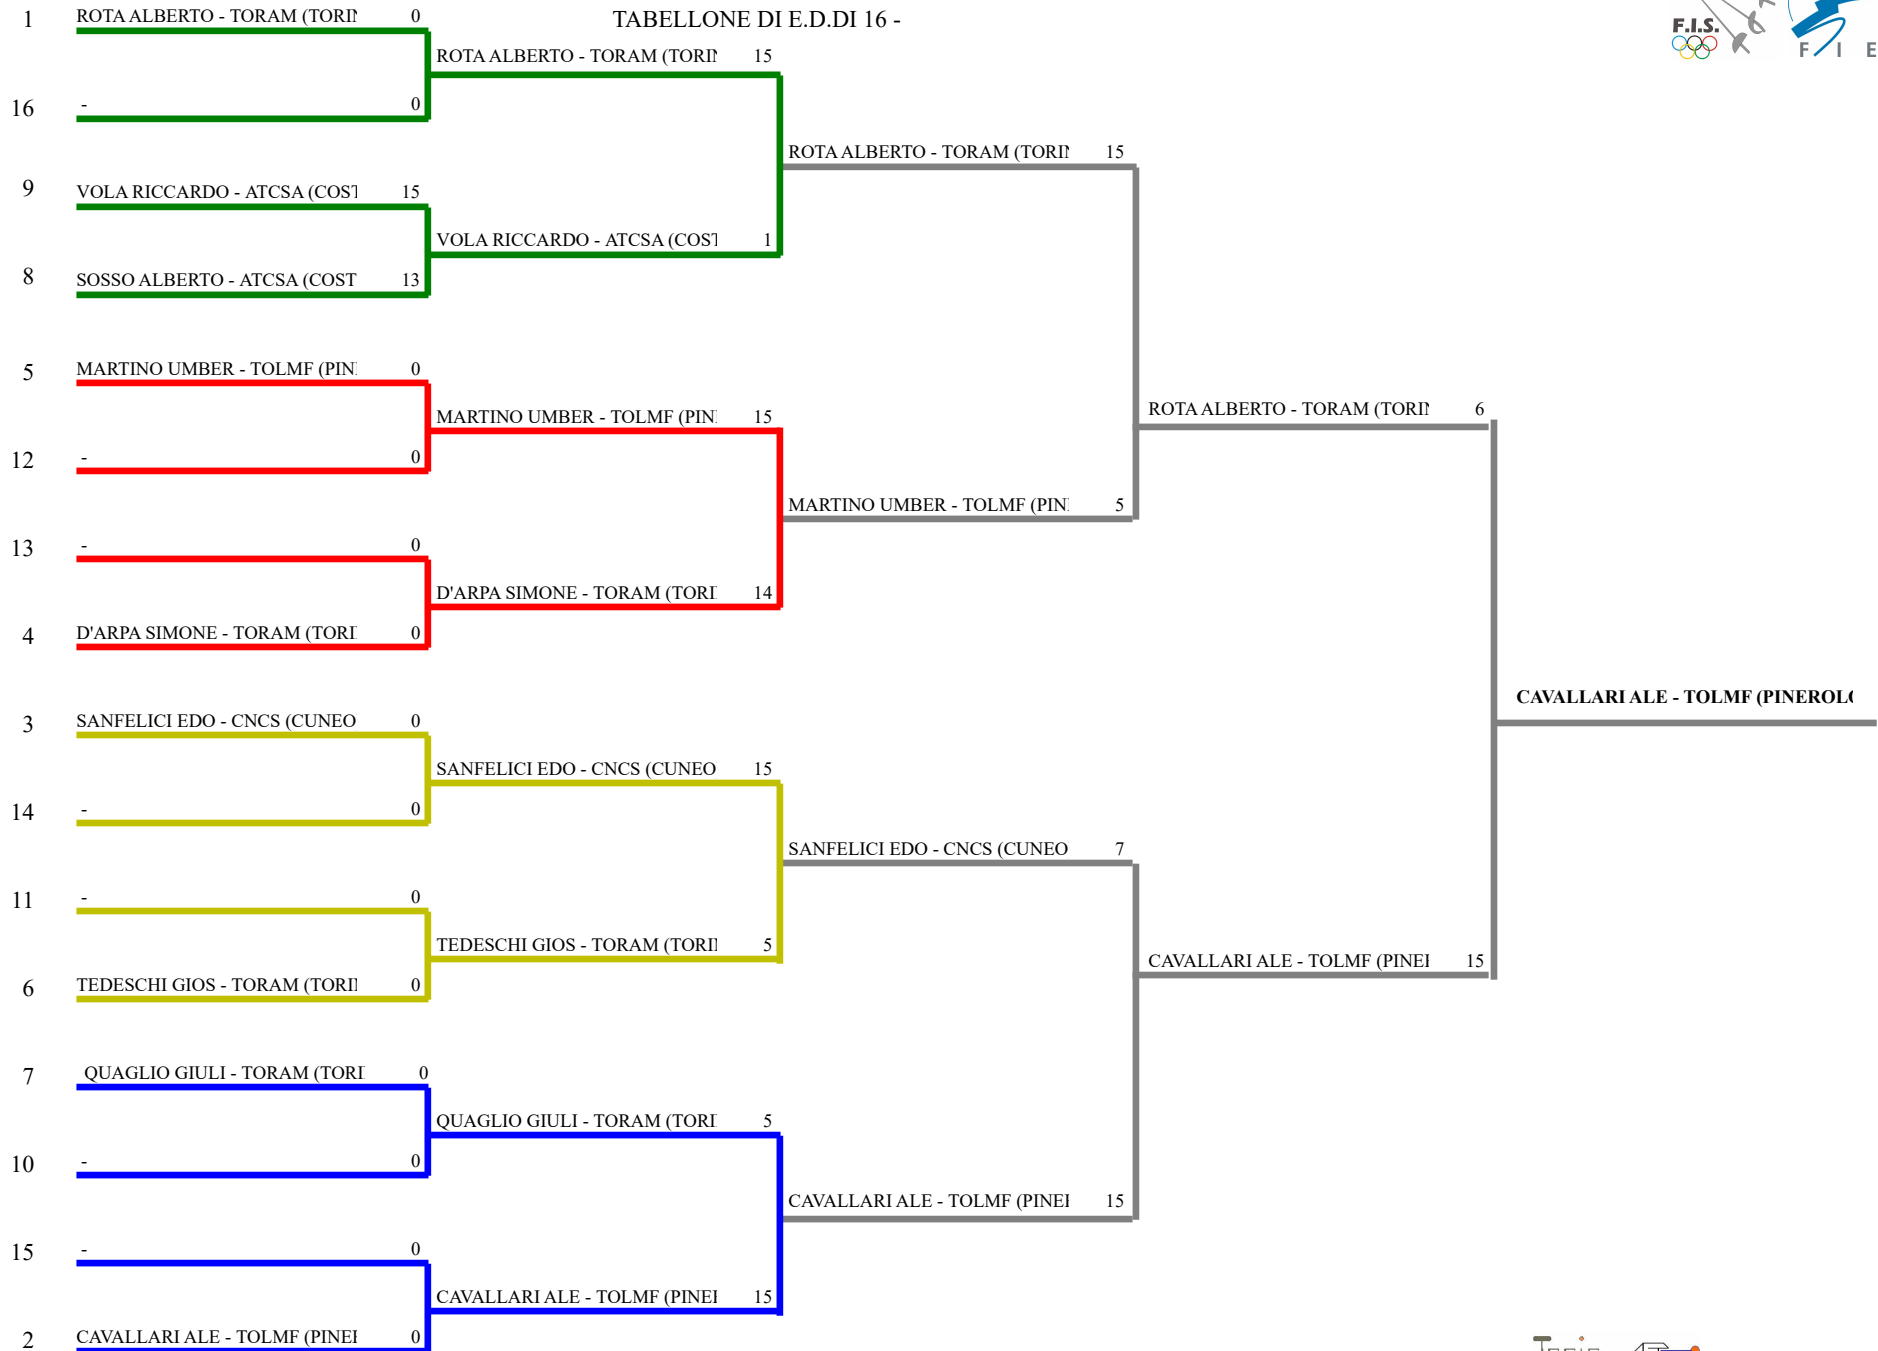

Fioretto maschile Ragazzi

TABELLONE DI E.D.DI 16 -

FEDERAZIONE ITALIANA SCHERMA
FEDERATION INTERNATIONALE D'ESCRIME

Classifica provvisoria ai gironi

Fioretto maschile
Allievi/Allieve

Gran Premio Giovanissimi

CUNEO - 2a Prova Regionale GPG Fioretto

Stampa: 31/01/2016 17:25

<u>Classifica</u>	<u>N.Fis</u>	<u>Cognome</u>	<u>Nome</u>	<u>Sigla Soc.</u>	<u>Girone</u>	<u>V/A</u>	<u>Diff.</u>	<u>Stocc.</u>	<u>Ricev..</u>	<u>Passano:</u>	<u>10</u>
1	641903	ROTA	ALBERTO	TORAM	1	2	1,00	16	20	4	Qualificato
2	648589	CAVALLARI	ALESSANDRO	TOLMF	2	1	1,00	11	15	4	Qualificato
3	646881	SANFELICI	EDOARDO	CNCS	3	2	0,75	8	17	9	Qualificato
4	656867	D'ARPA	SIMONE	TORAM	4	1	0,67	3	12	9	Qualificato
5	646284	MARTINO	UMBERTO	TOLMF	5	2	0,50	-1	13	14	Qualificato
6	669189	TEDESCHI	GIOSUE'	TORAM	6	1	0,33	-4	7	11	Qualificato
7	668575	OUAGLIO	GIULIO	TORAM	7	2	0,25	-11	7	18	Qualificato
8	660943	SOSSO	ALBERTO	ATCSA	8	1	0,00	-10	4	14	Qualificato
9	660961	VOLA	RICCARDO	ATCSA	9	2	0,00	-12	8	20	Qualificato
Assente	660475	ALLOLIO	STEFANO	TOCS	10002	1	0,00	0	0	0	Eliminato